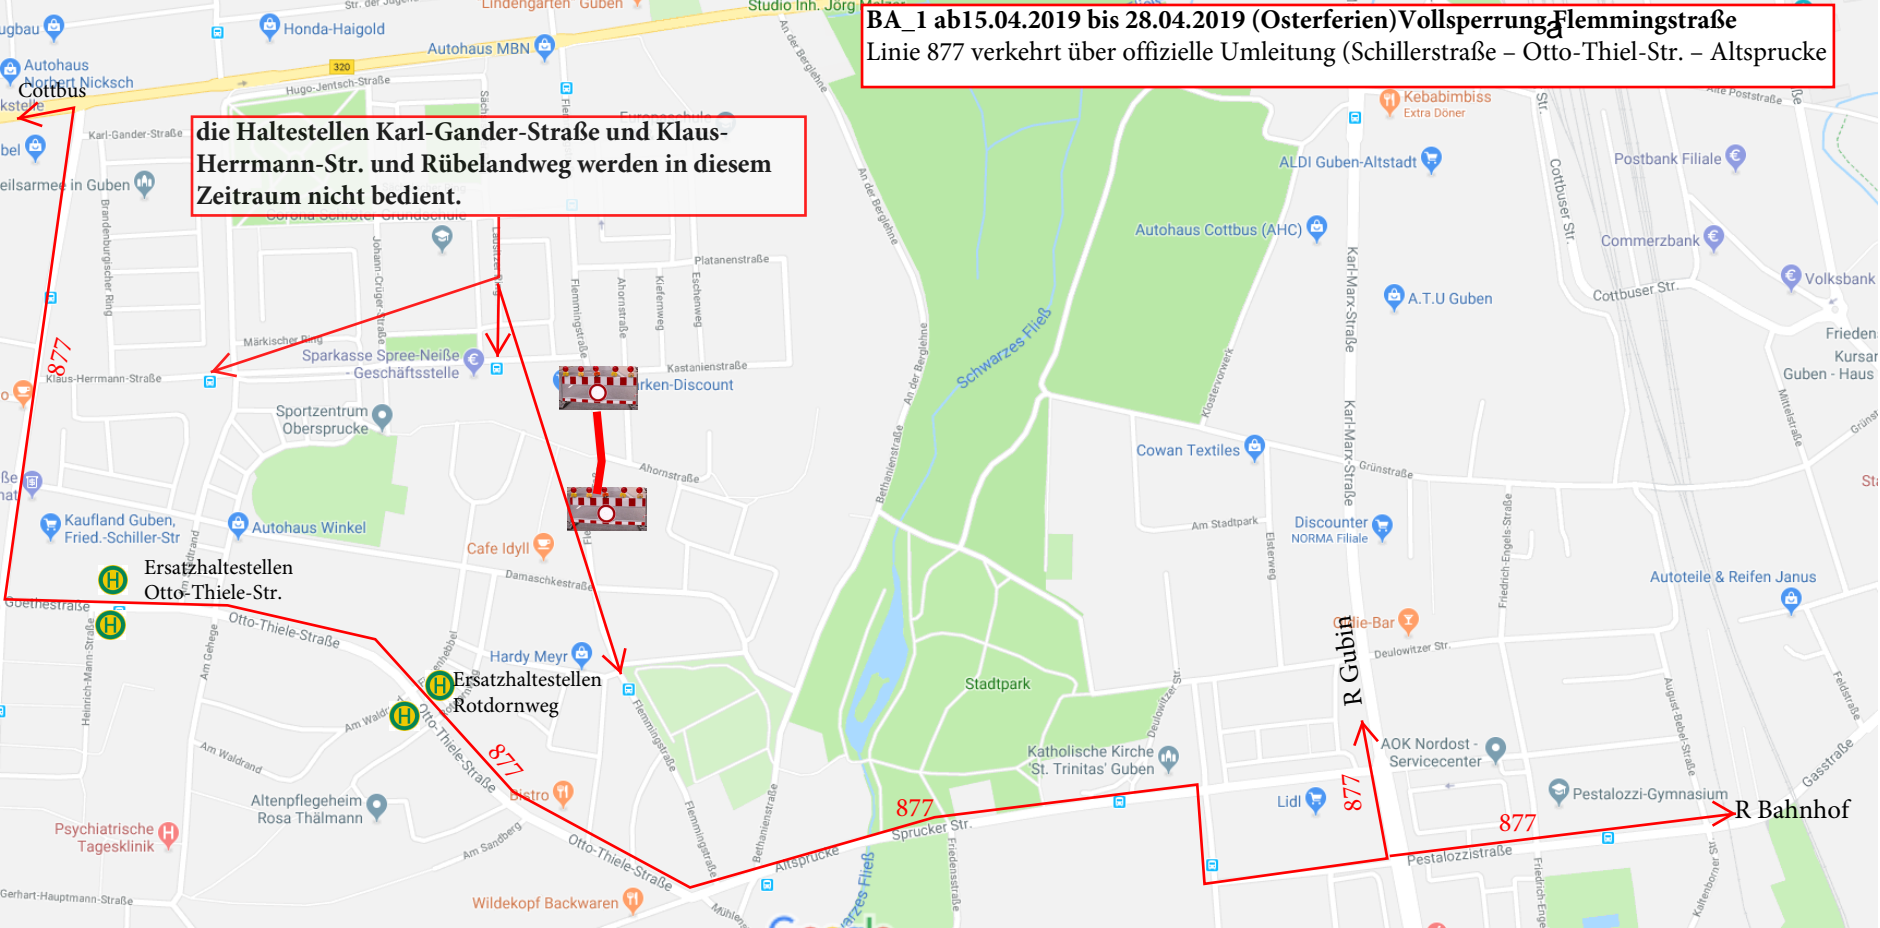

BA_1 ab 15.04.2019 bis 28.04.2019 (Osterferien) Vollsperrung Flemmingstraße
Linie 877 verkehrt über offizielle Umleitung (Schillerstraße – Otto-Thiel-Str. – Altsprucke)

die Haltestellen Karl-Gander-Straße und Klaus-Herrmann-Str. und Rübelandweg werden in diesem Zeitraum nicht bedient.

877

877

877

877

877

**Ersatzhaltestellen
Otto-Thiele-Str.**

**Ersatzhaltestellen
Rotdornweg**

R Gubin

R Bahnhof